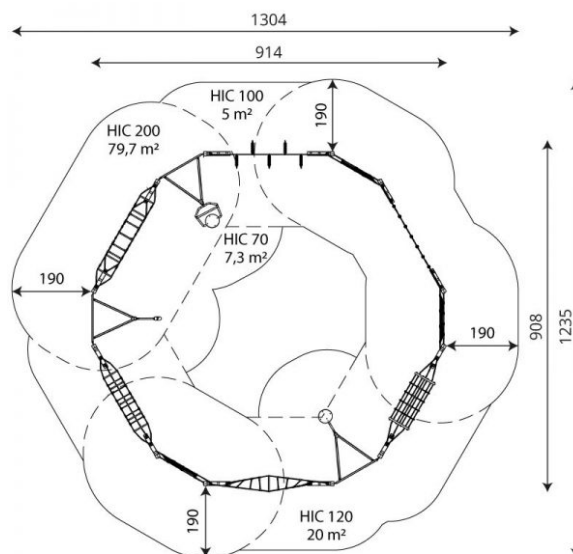

# Kiipeilyverkko VN1640

Tuotekoodi: VN 1640

## TEKNISET TIEDOT

Mitat	9.14 × 9.08 × 2.24 m (metri)
Turva-alue	112,00 m <sup>2</sup>
Putoamiskorkeus	2,00 m
Ikäryhmä	4-14 vuotta
Köydet	PP tai nailon yhdistelmäköydet teräsytimellä
Materiaali	HDPE- ja vedenkestävä luistonestolevy
Runko	Galvanisoitu ja / tai pulverimaalattu teräs
Vaadittava turva-alue	Turvahiekka tai vastaava