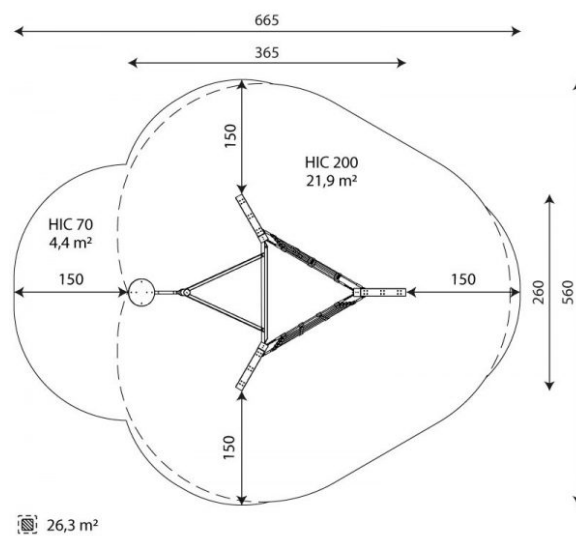

# Kiipeilyverkko VN1632

Tuotekoodi: VN 1632

## TEKNISET TIEDOT

Mitat	3.65 × 2.60 × 2.25 m (metri)
Turva-alue	26,30 m <sup>2</sup>
Putoamiskorkeus	2,00 m
Ikäryhmä	4-14 vuotta
Köydet	PP tai nailon yhdistelmäköydet teräsytimellä
Materiaali	HDPE- ja vedenkestävä luistonestolevy
Runko	Galvanisoitu ja / tai pulverimaalattu teräs
Vaadittava turva-alue	Turvahiekka tai vastaava