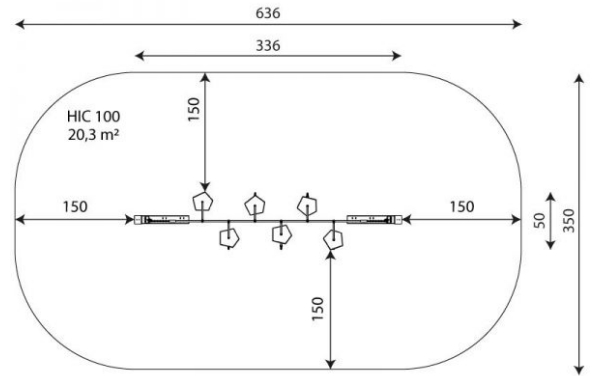

Kiipeilyverkko VN1610

Tuotekoodi: VN 1610

TEKNISET TIEDOT

Mitat	3.36 × 0.50 × 2.23 m (metri)
Turva-alue	20,30 m ²
Putoamiskorkeus	1,00 m
Ikäryhmä	4-14 vuotta
Köydet	PP tai nailon yhdistelmäköydet teräsytimellä
Materiaali	HDPE- ja vedenkestävä luistonestolevy
Runko	Galvanisoitu ja / tai pulverimaalattu teräs
Vaadittava turva-alue	Vähintään hyvin hoidettu pintamaa