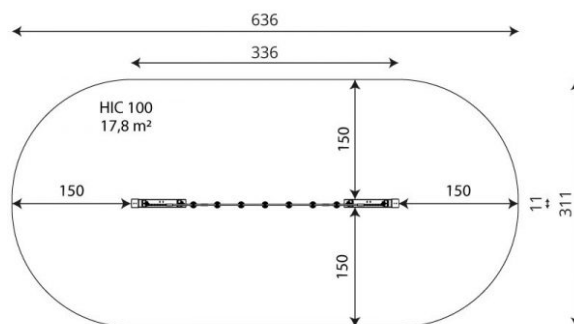

Kiipeilyverkko VN1608

Tuotekoodi: VN 1608

TEKNISET TIEDOT

Mitat	3.36 × 0.11 × 2.23 m (metri)
Turva-alue	17,80 m ²
Putoamiskorkeus	1,00 m
Ikäryhmä	4-14 vuotta
Köydet	PP tai nailon yhdistelmäköydet teräsytimellä
Materiaali	HDPE- ja vedenkestävä luistonestolevy
Runko	Galvanisoitu ja / tai pulverimaalattu teräs
Vaadittava turva-alue	Vähintään hyvin hoidettu pintamaa