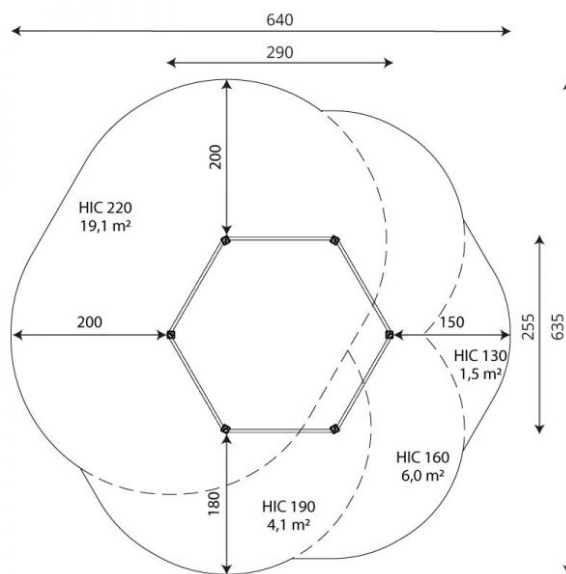

Kiipeilyteline VWD1487

Tuotekoodi: VWD 1487

TEKNISET TIEDOT

Mitat	2,55 × 2,9 × 2,3 m (metri)
Turva-alue	30,70 m ²
Putoamiskorkeus	2,20 m
Ikäryhmä	7-16 vuotta
Runko	Liimapuu
Tangot	Ruostumaton teräs
Vaadittava turva- alusta	Turvahiekka tai muu vastaava