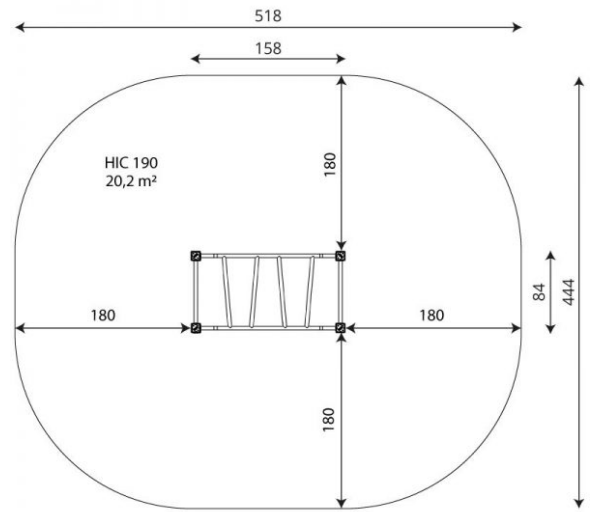

Kiipeilyteline VWD1465

Tuotekoodi: VWD 1465

TEKNISET TIEDOT

Mitat	1,58 × 0,84 × 2 m (metri)
Turva-alue	20,20 m ²
Putoamiskorkeus	1,90 m
Ikäryhmä	7-16 vuotta
Runko	Liimapuu
Vaadittava turva- alusta	Turvahiekka tai vastaava