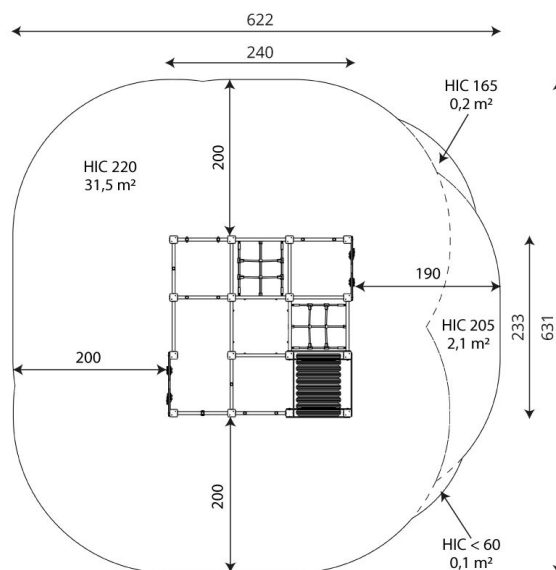

Kiipeilyteline VWD1462Q, Ekologinen

Tuotekoodi: VWD 1462Q

TEKNISET TIEDOT

Mitat	2,40 × 2,33 × 2,30 m (metri)
Turva-alue	33,90 m ²
Putoamiskorkeus	2,20 m
Ikäryhmä	3-14 vuotta
Levyosat	HDPE-paneelit, valmistettu 100 % kierrätetystä valtamerijätteestä
Runko	Komposiittipylväät, valmistettu 100 % kierrätetystä kulutusjätteestä
Taso	Luistamaton vesivaneri, päällystetty kuumapuristetulla fenolikalvolla, jossa on hunajakennomainen pintapainatus.
Metalliosat	Ruostumaton teräs
Vaadittava turva-alue	Turvahiekka tai vastaava