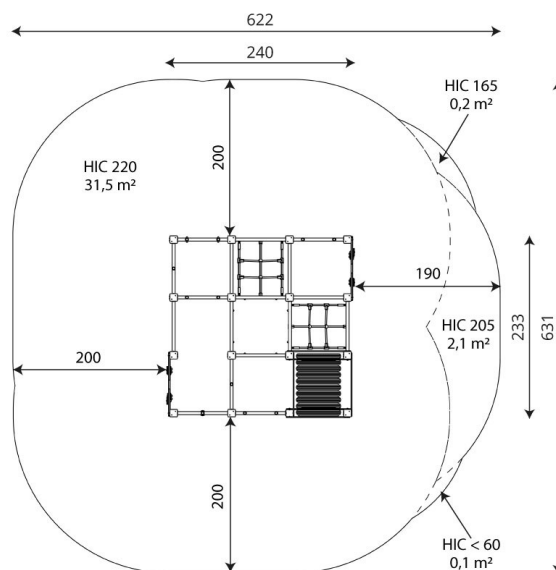

Kiipeilyteline VWD1462

Tuotekoodi: VWD 1462

TEKNISET TIEDOT

Mitat	2,4 × 2,33 × 2,3 m (metri)
Turva-alue	33,90 m ²
Putoamiskorkeus	2,20 m
Ikäryhmä	3-14 vuotta
Levyosat	HDPE-levy
Runko	Liimapuu
Vaadittava turva- alusta	Turvahiekka tai muu vastaava