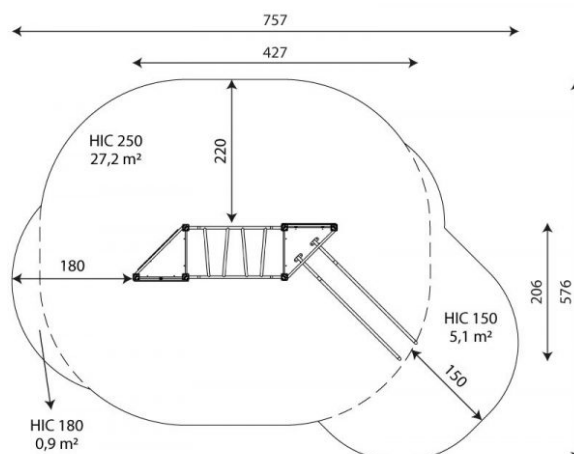

Kiipeilyteline VWD1451

Tuotekoodi: VWD 1451

TEKNISET TIEDOT

Mitat	4,27 × 2,06 × 2,6 m (metri)
Turva-alue	33,20 m ²
Putoamiskorkeus	2,50 m
Ikäryhmä	7-16 vuotta
Materiaali	HDPE-levy
Runko	Liimapuu
Vaadittava turva- alusta	Turvahiekka tai muu vastaava