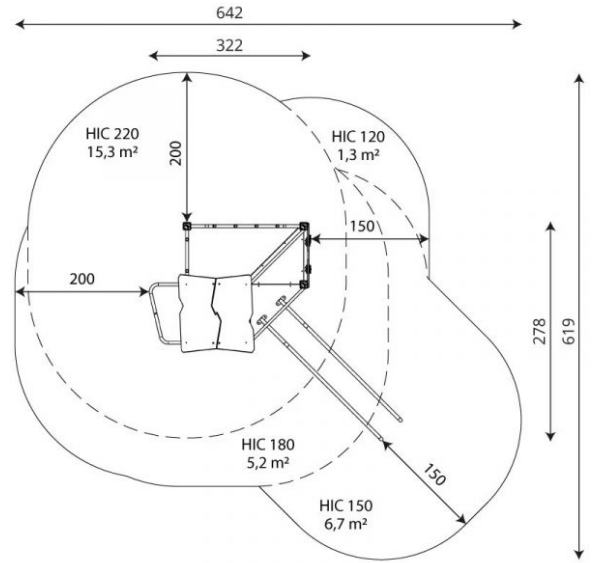

# Kiipeilyteline VWD1449

Tuotekoodi: VWD 1449

## TEKNISET TIEDOT

Mitat	3,22 × 2,78 × 3,67 m (metri)
Turva-alue	28,50 m <sup>2</sup>
Putoamiskorkeus	2,20 m
Ikäryhmä	3-14 vuotta
Materiaali	HDPE-levy
Runko	Liimapuu
Vaadittava turva- alusta	Turvahiekka tai muu vastaava