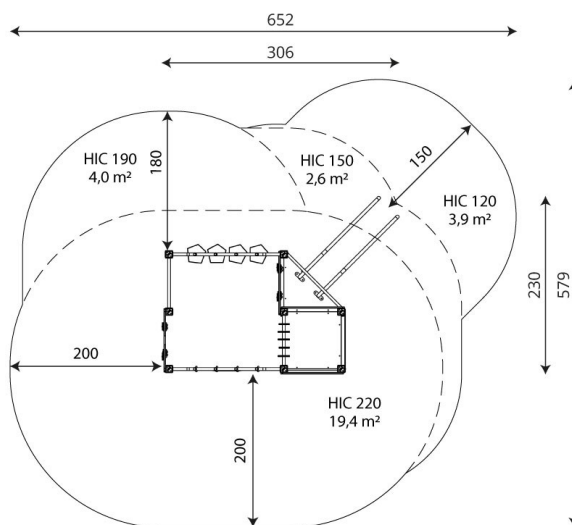

Kiipeilyteline VWD1439

Tuotekoodi: VWD 1439

TEKNISET TIEDOT

Mitat	3,06 × 2,3 × 2,3 m (metri)
Turva-alue	29,90 m ²
Putoamiskorkeus	2,20 m
Ikäryhmä	3-14 vuotta
Levyosat	HDPE-levy
Runko	Liimapuu
Vaadittava turva- alusta	Turvahiekka tai vastaava