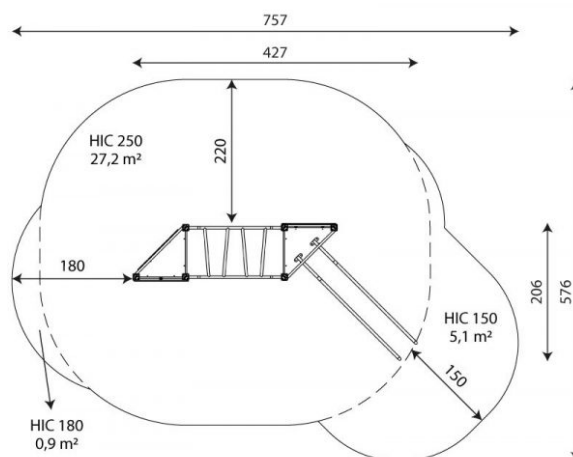

Kiipeilyteline VWD 1451Q, Ekologinen

Tuotekoodi: VWD 1451Q

TEKNISET TIEDOT

Mitat	4.27 × 2.06 × 2.60 m (metri)
Turva-alue	33,20 m ²
Putoamiskorkeus	2,50 m
Ikäryhmä	7-16 vuotta
Levyosat	HDPE-paneelit, valmistettu 100 % kierrätetystä valtamerijätteestä
Runko	Komposiittipylväät, valmistettu 100 % kierrätetystä kulutusjätteestä
Taso	Luistamaton vesivaneri, päällystetty kuumapuristetulla fenolikalvolla, jossa on hunajakennomainen pintapainatus.
Metalliosat	Ruostumaton teräs
Vaadittava turva-alue	Turvahiekka tai vastaava