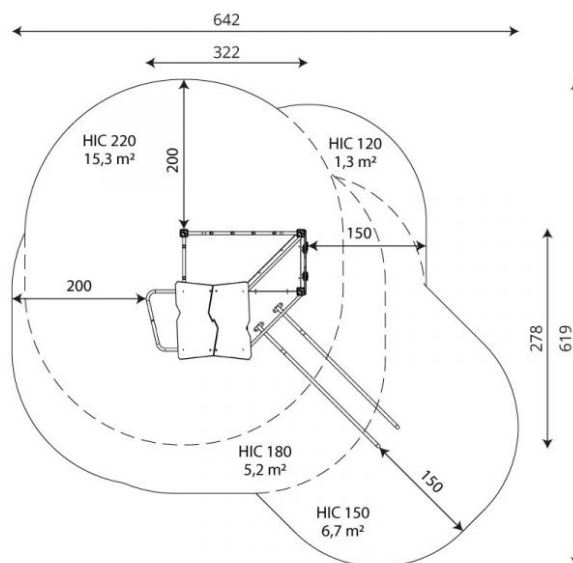

# Kiipeilyteline VWD 1449Q, Ekologinen

Tuotekoodi: VWD 1449Q

## TEKNISET TIEDOT

Mitat	3,22 × 2,78 × 3,67 m (metri)
Turva-alue	28,50 m <sup>2</sup>
Putoamiskorkeus	2,20 m
Ikäryhmä	3-14 vuotta
Levyosat	HDPE-paneelit, valmistettu 100 % kierrätetystä valtamerijätteestä
Runko	Komposiittipylväät, valmistettu 100 % kierrätetystä kulutusjätteestä
Taso	Luistamaton vesivaneri, päällystetty kuumapuristetulla fenolikalvolla, jossa on hunajakennomainen pintapainatus.
Metalliosat	Ruostumaton teräs
Vaadittava turva- alusta	Turvahiekka tai vastaava