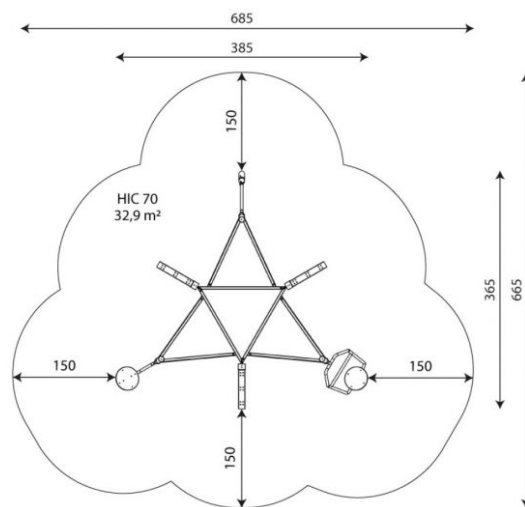

Kiipeilyteline VN1633

Tuotekoodi: VN 1633

TEKNISET TIEDOT

Mitat	3.85 × 3.65 × 2.25 m (metri)
Turva-alue	32,90 m ²
Putoamiskorkeus	0,70 m
Ikäryhmä	4-14 vuotta
Köydet	PP tai nailon yhdistelmäköydet teräsytimellä
Materiaali	HDPE- ja vedenkestävä luistonestolevy
Runko	Galvanisoitu ja / tai pulverimaalattu teräs
Vaadittava turva-alue	Vähintään hyvin hoidettu pintamaa