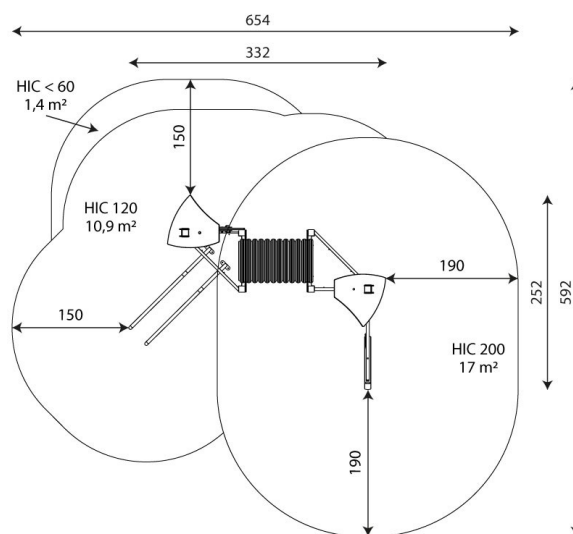

Kiipeilyteline V1717

Tuotekoodi: V 1717

TEKNISET TIEDOT

Mitat	3.32 × 2.52 × 3.16 m (metri)
Turva-alue	29,30 m ²
Putoamiskorkeus	2,00 m
Ikäryhmä	3-14 vuotta
Levyosat	HDPE-levy
Runko	Sinkitty ja/tai pulverimaalattu teräs
Vaadittava turva- alusta	Turvahiekka tai muu vastaava