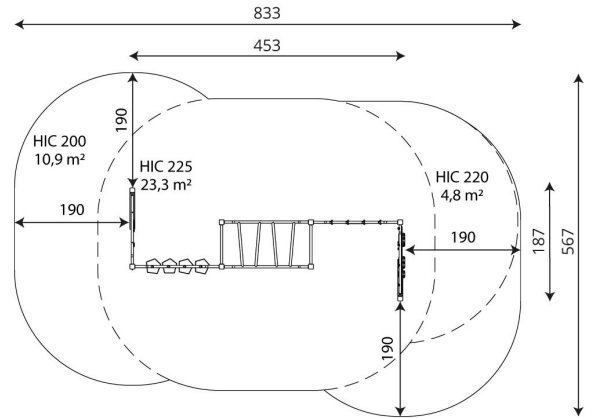

Kiipeilyteline V1716

Tuotekoodi: V 1716

TEKNISET TIEDOT

Mitat	4,53 × 1,87 × 2,41 m (metri)
Turva-alue	39,00 m ²
Putoamiskorkeus	2,25 m
Ikäryhmä	3-14 vuotta
Levyosat	HDPE-levy
Runko	Sinkitty ja/tai pulverimaalattu teräs
Vaadittava turva- alusta	Turvahiekka tai muu vastaava