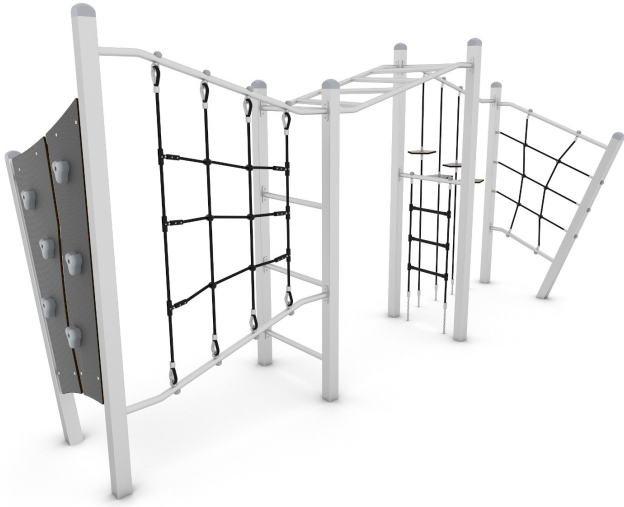

Kiipeilyteline V1716

Tuotekoodi: V 1716

TEKNISET TIEDOT

Mitat	4,53 × 1,87 × 2,41 m (metri)
Turva-alue	39,00 m ²
Putoamiskorkeus	2,25 m
Ikäryhmä	3-14 vuotta
Levyosat	HDPE-levy
Runko	Sinkitty ja/tai pulverimaalattu teräs
Vaadittava turva- alusta	Turvahiekka tai muu vastaava