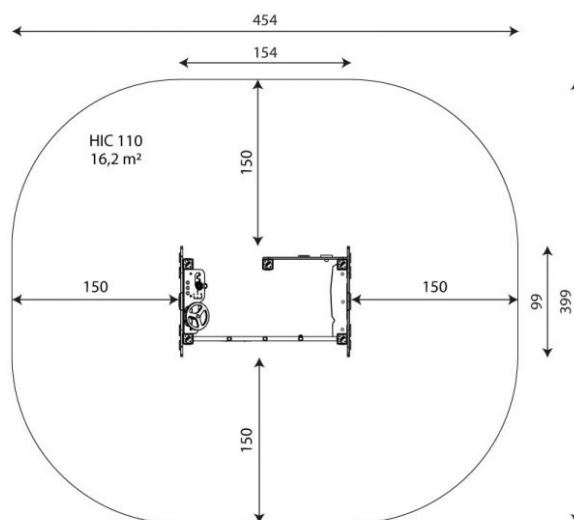

Kiipeilyteline Poliisiauto

Tuotekoodi: VWD 1430

TEKNISET TIEDOT

Mitat	1,54 × 0,99 × 1,20 m (metri)
Turva-alue	16,20 m ²
Putoamiskorkeus	1,10 m
Ikäryhmä	1-8 vuotta
Levyosat	HDPE-levy
Runkomateriaali	Liimapuu
Vaadittava turva- alusta	Turvahiekka tai vastaava