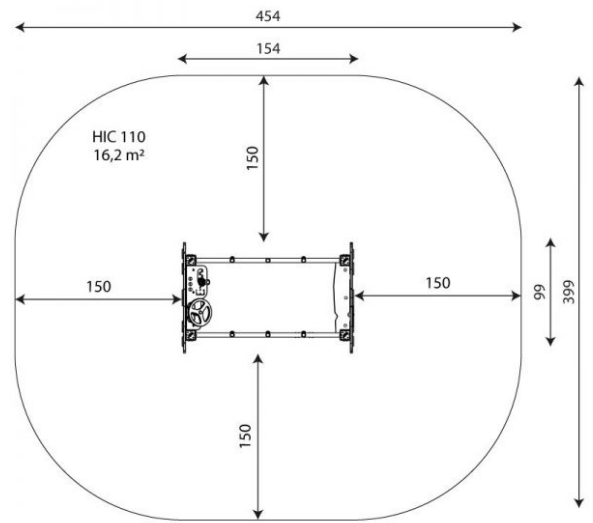

Kiipeilyteline Paloauto

Tuotekoodi: VWD 1430M2

TEKNISET TIEDOT

Mitat	1,54 × 0,99 × 1,2 m (metri)
Turva-alue	16,20 m ²
Putoamiskorkeus	1,10 m
Ikäryhmä	1-8 vuotta
Levyosat	HDPE-levy
Runkomateriaali	Liimapuu
Vaadittava turva- alusta	Turvahiekka tai vastaava