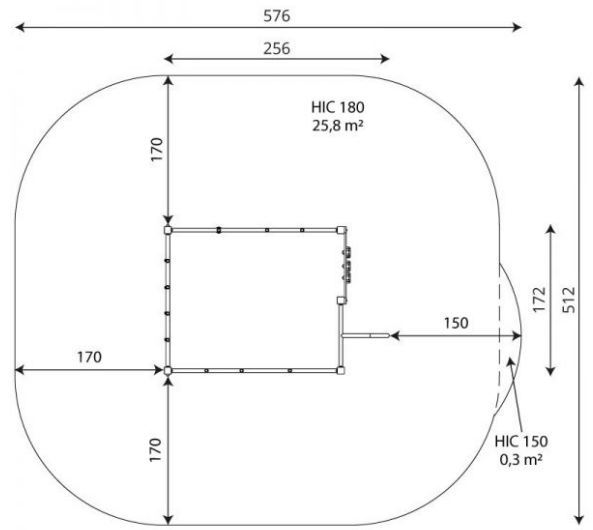

Kiipeilyteline Climboo

Tuotekoodi: V 0402

TEKNISET TIEDOT

Mitat	2.56 × 1.72 × 1.94 m (metri)
Turva-alue	26,10 m ²
Putoamiskorkeus	1,80 m
Ikäryhmä	3-14 vuotta
Materiaali	Vedenkestävä luistonestolevy
Runko	Galvanisoitu ja / tai pulverimaalattu
Vaadittava turva- alusta	Turvahiekka tai vastaava