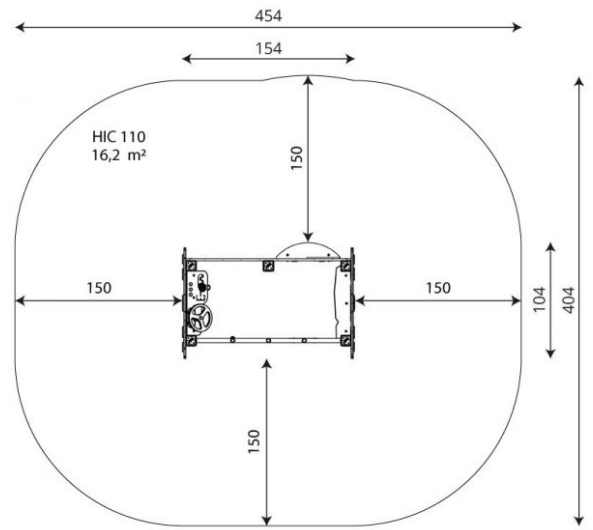

Kiipeilyteline Ambulanssi

Tuotekoodi: VWD 1430M3

TEKNISET TIEDOT

Mitat	1,54 × 1,04 × 1,2 m (metri)
Turva-alue	16,20 m ²
Putoamiskorkeus	1,10 m
Ikäryhmä	1-8 vuotta
Levyosat	HDPE-levy
Runkomateriaali	Liimapuu
Vaadittava turva- alusta	Turvahiekka tai vastaava