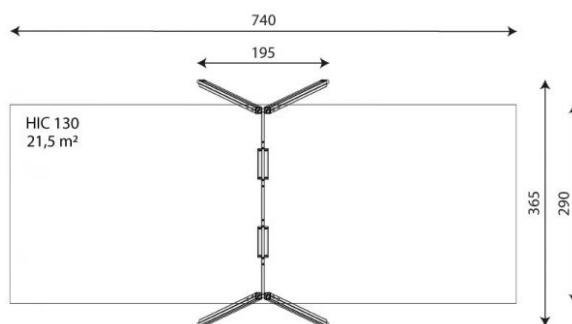

Keinurunko kahdelle VWD 1422

Tuotekoodi: VWD 1422

TEKNISET TIEDOT

| | |
|-----------------|---|
| Mitat | 1,95 × 3,65 × 2,4 m (metri) |
| Turva-alue | 21,50 m ² |
| Putoamiskorkeus | 1,30 m |
| Ikäryhmä | 1-3/3-14 vuotta |
| Yläpalkin väri | Harmaa, Keltainen, Musta, Oranssi, Punainen, Sininen, Vihreä |