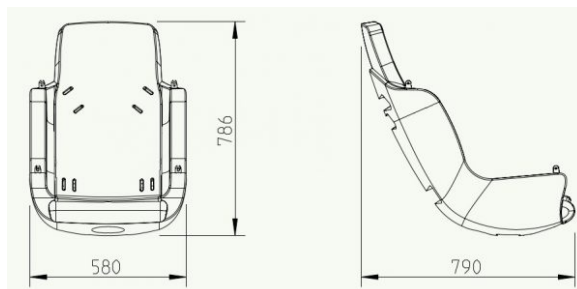

Keinuistuin turvaketjulla

Tuotekoodi: K127010

TEKNISET TIEDOT

Mitat	0.79 × 0.58 × 0.786 m (metri)
Materiaali	HDPE