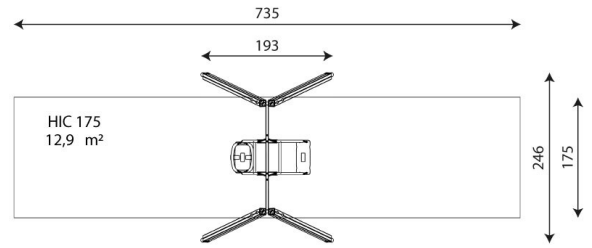

## TEKNISET TIEDOT

Mitat	1,93 × 2,46 × 2,38 m (metri)
Turva-alue	12,90 m <sup>2</sup>
Putoamiskorkeus	1,75 m
Ikäryhmä	1+
Runko	Liimapuu
Yläpalkin väri	Harmaa, Keltainen, Musta, Oranssi, Punainen, Sininen, Vihreä
Vaadittava turva- alusta	Turvahiekka tai muu vastaava