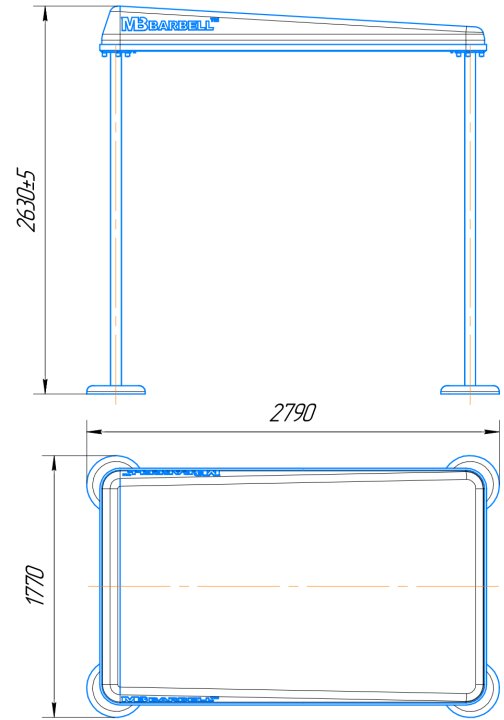

Katos painopakallisille kuntoiluvälineille

Tuotekoodi: SMB748

TEKNISET TIEDOT

Paino	215 kg (kilogramma)
Mitat	2.79 × 1.65 × 2.9 m (metri)
Maalaut metalliosat	Sinkitty ja puuterimaalattu, Termoplastinen maalipinnoite