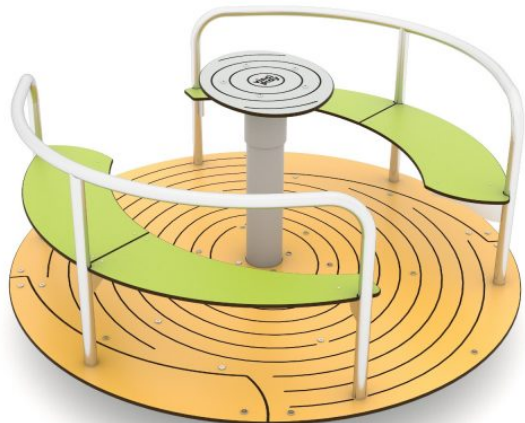

Karuselli penkeillä

Tuotekoodi: V 0706-1

TEKNISET TIEDOT

Mitat	1,5 × 1,5 × 0,68 m (metri)
Halkaisija	1,50 m
Ikäryhmä	3-12 vuotta
Materiaali	HDPE-levy, seisontataso HPL-levy
Putoamiskorkeus	0,68 m
Runko	Galvanisoitu ja / tai pulverimaalattu teräs
Turva-alue	23,80 m ²
Vaadittava turva-alue	Vähintään hyvin hoidettu pintamaa