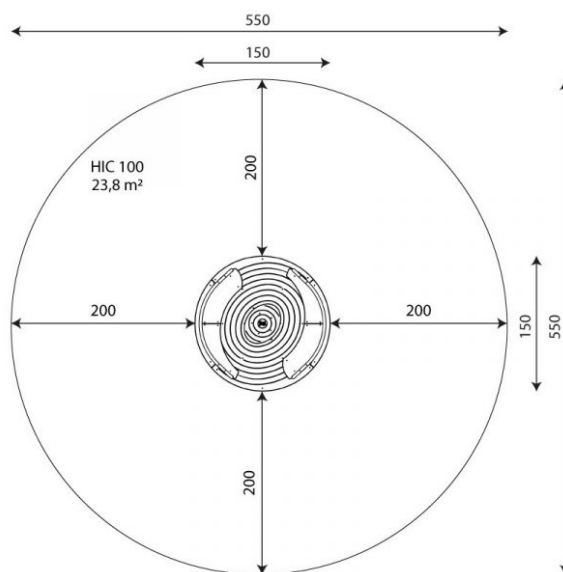

Karuselli penkeillä

Tuotekoodi: V 0706-1

TEKNISET TIEDOT

Mitat	1,5 × 1,5 × 0,68 m (metri)
Halkaisija	1,50 m
Ikäryhmä	3-12 vuotta
Materiaali	HDPE-levy, seisontataso HPL-levy
Putoamiskorkeus	0,68 m
Runko	Galvanisoitu ja / tai pulverimaalattu teräs
Turva-alue	23,80 m ²
Vaadittava turva-alue	Vähintään hyvin hoidettu pintamaa