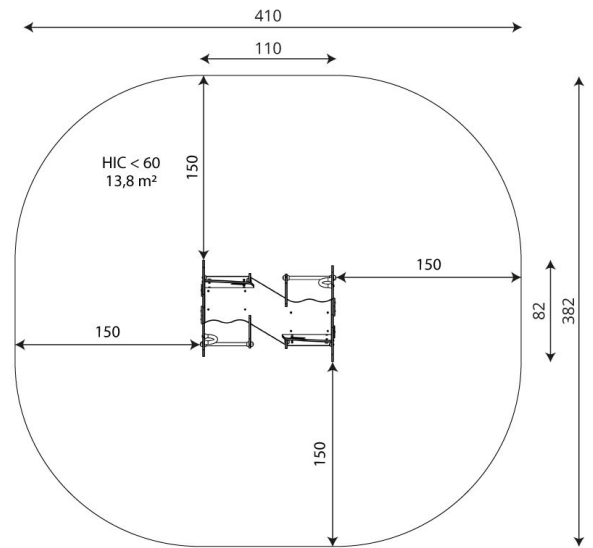

Jousikeinu Poliisiauto kahdelle

Tuotekoodi: V 0630

TEKNISET TIEDOT

Mitat	1,1 × 0,82 × 0,82 m (metri)
Turva-alue	13,80 m ²
Putoamiskorkeus	alle 0,60 m
Ikäryhmä	1-12 vuotta
Materiaali	HDPE-levy
Vaadittava turva- alusta	Vähintään hyvin hoidettu pintamaa