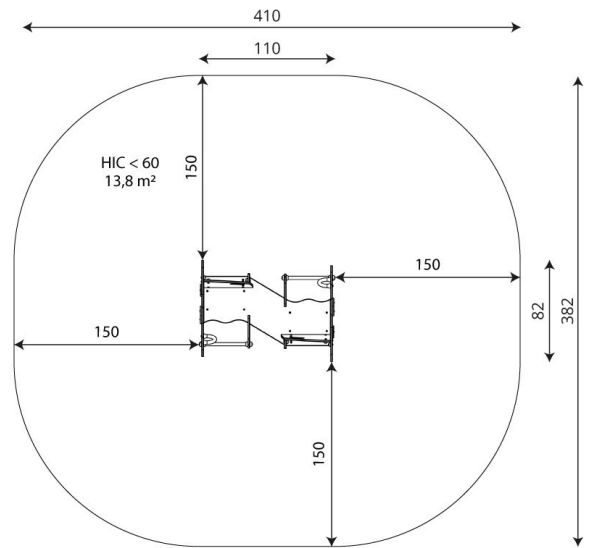

Jousikeinu Poliisiauto kahdelle, Ekologinen

Tuotekoodi: V 0630Q

TEKNISET TIEDOT

Mitat	1.10 × 0.82 × 0.82 m (metri)
Turva-alue	13,80 m ²
Putoamiskorkeus	alle 0,60 m
Ikäryhmä	1-12 vuotta
Levyosat	HDPE-paneelit, valmistettu 100% kierrätetystä valtamerijätteestä
Istuinosa	Luistamaton vesivaneri, päällystetty kuumapuristetulla fenolikalvolla, jossa on hunajakennomainen pintapainatus.
Metalliosat	Kuumasinkitty ja/tai pulverimaalattu, Ruostumaton teräs
Vaadittava turva-alue	Vähintään hyvin hoidettu pintamaa