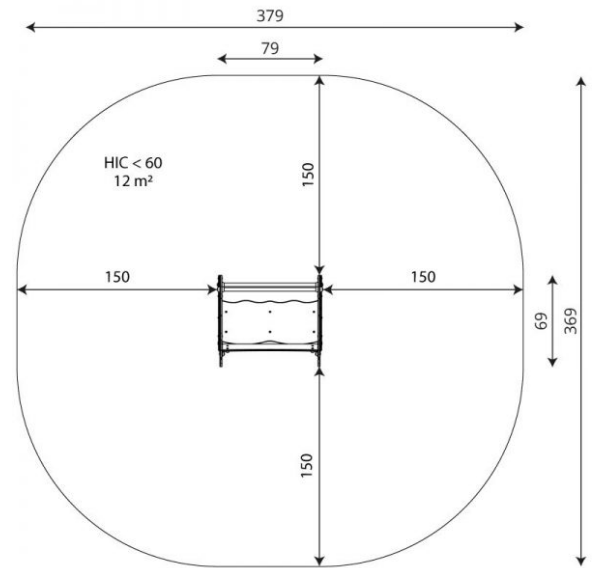

Jousikeinu Laiva kahdelle

Tuotekoodi: V 0622

TEKNISET TIEDOT

Mitat	0.79 × 0.69 × 0.84 m (metri)
Turva-alue	12,00 m ²
Putoamiskorkeus	alle 0,60 m
Ikäryhmä	1-12 vuotta
Materiaali	HDPE-levy
Vaadittava turva- alusta	Vähintään hyvin hoidettu pintamaa