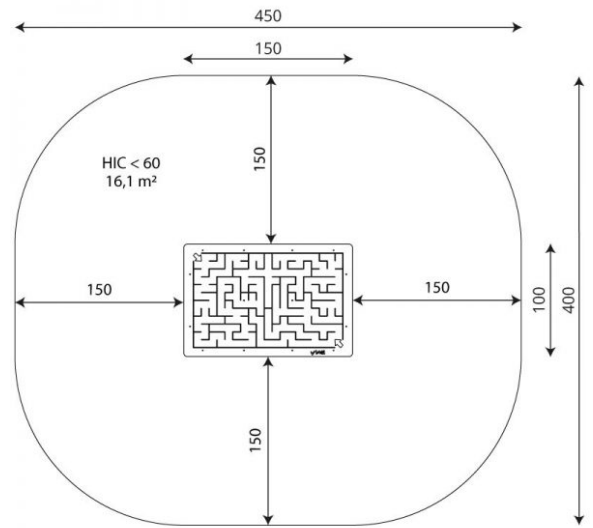

Jousikeinu Labyrintti keltainen

Tuotekoodi: V 0621

TEKNISET TIEDOT

Mitat	1,5 × 1 × 0,45 m (metri)
Turva-alue	16,10 m ²
Putoamiskorkeus	alle 0,60 m
Ikäryhmä	3-14 vuotta
Materiaali	HDPE-levy
Runko	Galvanisoitu ja / tai pulverimaalattu teräs
Vaadittava turva-alue	Vähintään hyvin hoidettu pintamaa