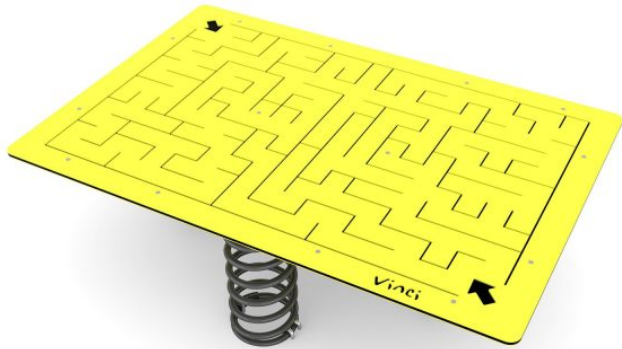

Jousikeinu Labyrintti keltainen

Tuotekoodi: V 0621

TEKNISET TIEDOT

Mitat	1,5 × 1 × 0,45 m (metri)
Turva-alue	16,10 m ²
Putoamiskorkeus	alle 0,60 m
Ikäryhmä	3-14 vuotta
Materiaali	HDPE-levy
Runko	Galvanisoitu ja / tai pulverimaalattu teräs
Vaadittava turva-alue	Vähintään hyvin hoidettu pintamaa