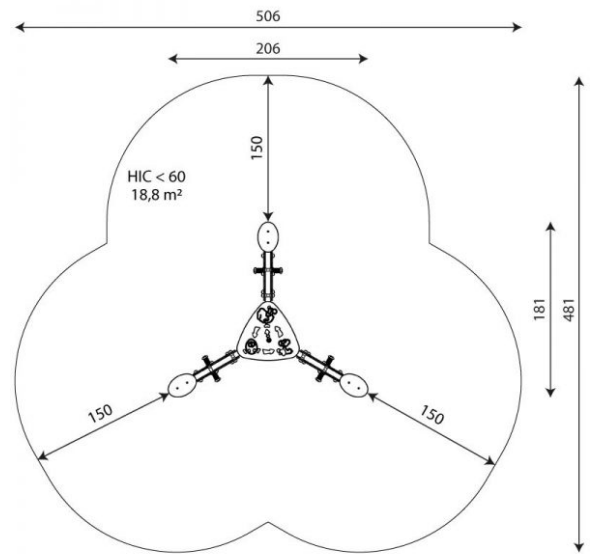

Jousikeinu kolme papukaijaa

Tuotekoodi: V 0660

TEKNISET TIEDOT

Mitat	2,06 × 1,81 × 0,87 m (metri)
Turva-alue	18,80 m ²
Putoamiskorkeus	alle 0,60 m
Ikäryhmä	1-12 vuotta
Materiaali	HDPE-levy
Runko	Galvanisoitu ja / tai pulverimaalattu teräs
Vaadittava turva-alue	Vähintään hyvin hoidettu pintamaa