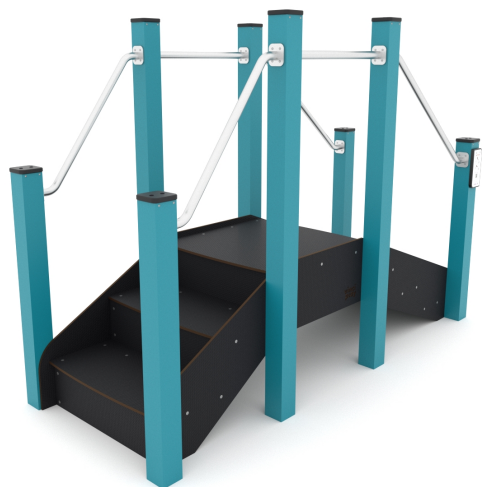

Inklusiivinen Porrasaktiviteetti

Tuotekoodi: V 2701

20,5 m²

TEKNISET TIEDOT

Mitat	2,55 × 1,05 × 1,85 m (metri)
Turva-alue	20,50 m ²
Putoamiskorkeus	0,70 m
Ikäryhmä	14+
Runko	Sinkitty ja pulverimaalattu
Metalliosat	Ruostumaton teräs, Sinkitty ja jauhemaalattu
Levyosat	HPL-levy
Vaadittava turva- alusta	Vähintään hyvin hoidettu pintamaa