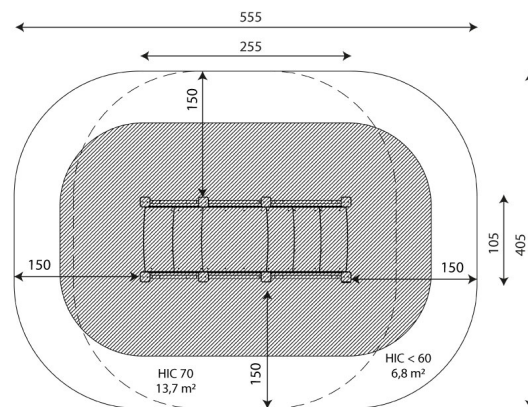

Inklusiivinen Porrasaktiviteetti

Tuotekoodi: V 2701

20,5 m²

TEKNISET TIEDOT

Mitat	2,55 × 1,05 × 1,85 m (metri)
Turva-alue	20,50 m ²
Putoamiskorkeus	0,70 m
Ikäryhmä	14+
Runko	Sinkitty ja pulverimaalattu
Metalliosat	Ruostumaton teräs, Sinkitty ja jauhemaalattu
Levyosat	HPL-levy
Vaadittava turva- alusta	Vähintään hyvin hoidettu pintamaa