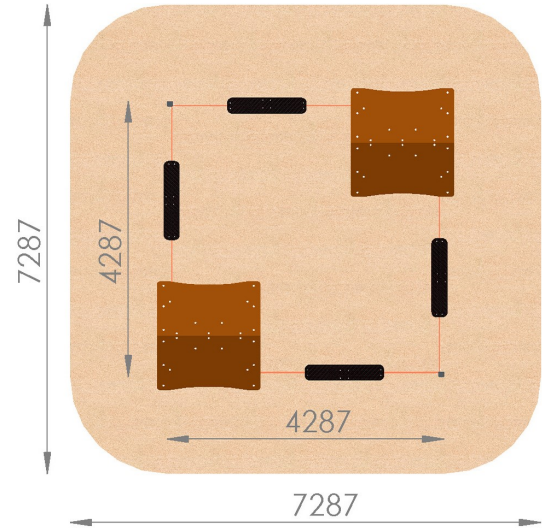

Hiekkalaatikko katoksilla

Tuotekoodi: CCP-108

TEKNISET TIEDOT

Mitat	4.6 × 4.690 × 2.274 m (metri)
Putoamiskorkeus	alle 0,60 m
Ikäryhmä	1+
Vaadittava turvalusta	Vähintään hyvin hoidettu pintamaa