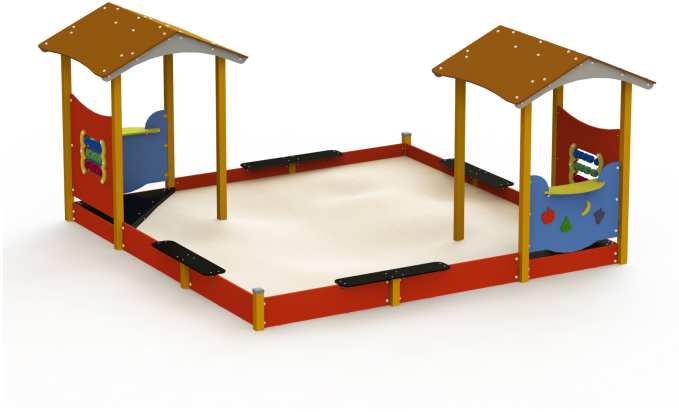

Hiekkalaatikko katoksilla

Tuotekoodi: CCP-108

TEKNISET TIEDOT

Mitat	4.6 × 4.690 × 2.274 m (metri)
Putoamiskorkeus	alle 0,60 m
Ikäryhmä	1+
Vaadittava turvalusta	Vähintään hyvin hoidettu pintamaa