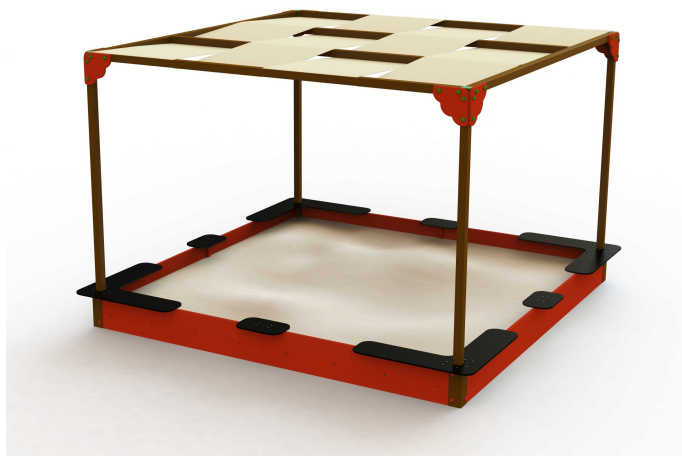

Hiekkalaatikko katoksella

Tuotekoodi: CCP-106

TEKNISET TIEDOT

Mitat	3.53 × 3.53 × 2.29 m (metri)
Putoamiskorkeus	alle 0,60 m
Ikäryhmä	+1
Vaadittava turvalusta	Vähintään hyvin hoidettu pintamaa