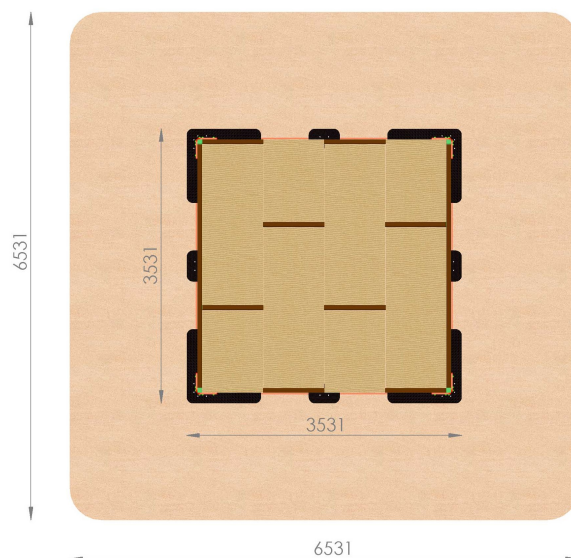

Hiekkalaatikko katoksella

Tuotekoodi: CCP-106

TEKNISET TIEDOT

Mitat	3.53 × 3.53 × 2.29 m (metri)
Putoamiskorkeus	alle 0,60 m
Ikäryhmä	+1
Vaadittava turvalusta	Vähintään hyvin hoidettu pintamaa