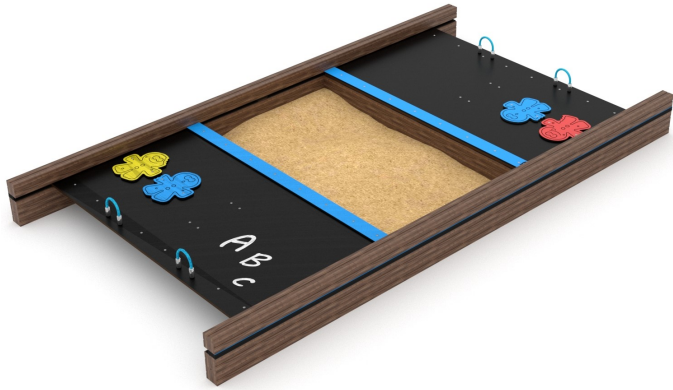

Hiekkalaatikko kannella

Tuotekoodi: VWD 1457

TEKNISET TIEDOT

Mitat	3.80 × 2.10 × 0.35 m (metri)
Turva-alue	32,70 m ²
Putoamiskorkeus	alle 0,60 m
Ikäryhmä	1-12 vuotta
Levyosat	HDPE
Puuosat	90 x 90 mm painekyllästetty laminoitu mänty
Vaadittava turva-alue	Vähintään hyvin hoidettu pintamaa