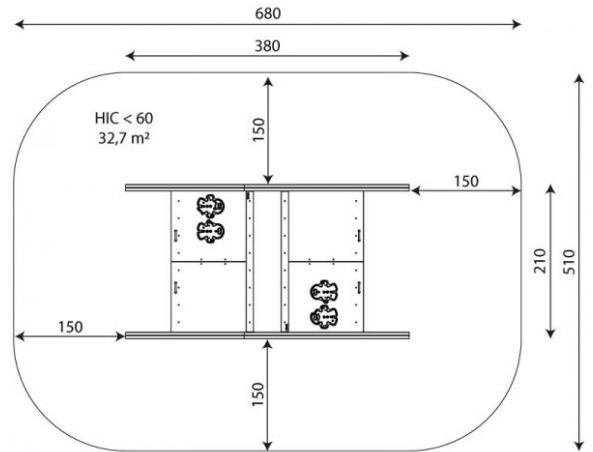

Hiekkalaatikko kannella

Tuotekoodi: VWD 1457

TEKNISET TIEDOT

Mitat	3.80 × 2.10 × 0.35 m (metri)
Turva-alue	32,70 m ²
Putoamiskorkeus	alle 0,60 m
Ikäryhmä	1-12 vuotta
Levyosat	HDPE
Puuosat	90 x 90 mm painekyllästetty laminoitu mänty
Vaadittava turva-alue	Vähintään hyvin hoidettu pintamaa