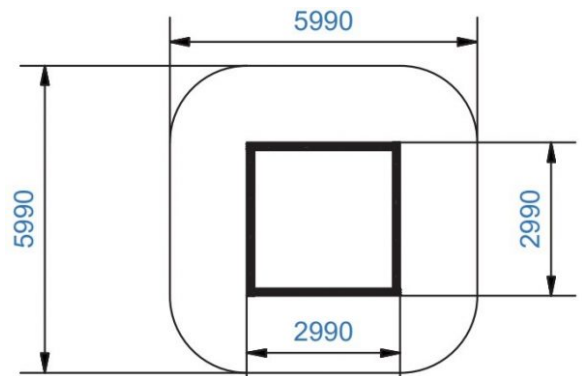

Hiekkalaatikko 2,9m x 2,9m kulmapaloilla

Tuotekoodi: 29KP

TEKNISET TIEDOT

Mitat	2,9 × 2,9 × 0,35 m (metri)
Ikäryhmä	1+
Käyttäjämäärä	8
Levyosat	HPL-levy
Puosat	Kestopuu, AB-luokka
Materiaalivahvuus	4,5 cm