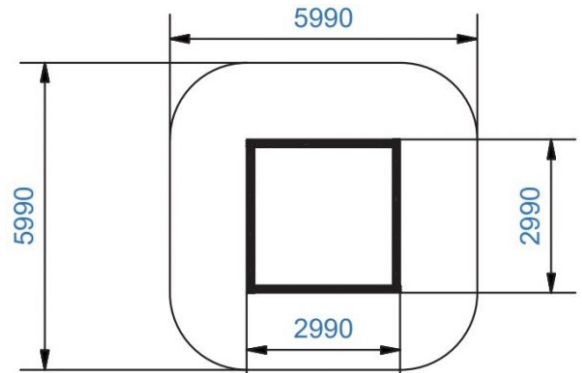

# Hiekkalaatikko 2,9m x 2,9m kulmapaloilla

Tuotekoodi: 29KP

## TEKNISET TIEDOT

Mitat	2,9 × 2,9 × 0,35 m (metri)
Ikäryhmä	1+
Käyttäjämäärä	8
Levyosat	HPL-levy
Puosat	Kestopuu, AB-luokka
Materiaalivahvuus	4,5 cm