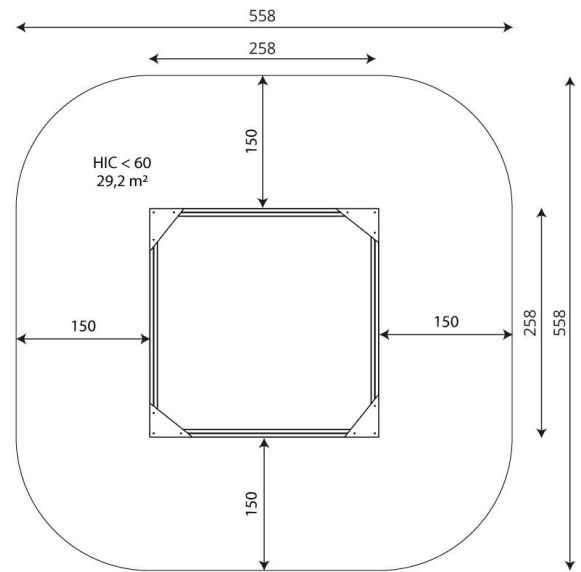

Hiekkalaatikko 2,58 m x 2,58 m, Ekologinen

Tuotekoodi: VWD 1458Q

TEKNISET TIEDOT

Mitat	2,58 × 2,58 × 0,28 m (metri)
Turva-alue	29,20 m ²
Putoamiskorkeus	alle 0,60 m
Ikäryhmä	1-12 vuotta
Runko	Komposiittipylväät, valmistettu 100 % kierrätetystä kulutusjätteestä
Levyosat	HDPE-paneelit, valmistettu 100 % kierrätetystä valtamerijätteestä
Vaadittava turva- alusta	Vähintään hyvin hoidettu pintamaa