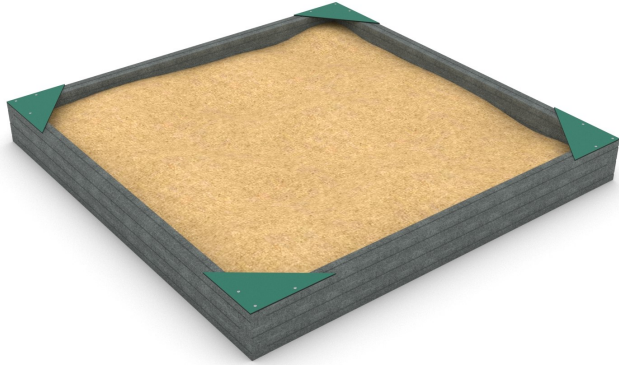

Hiekkalaatikko 2,58 m x 2,58 m, Ekologinen

Tuotekoodi: VWD 1458Q

TEKNISET TIEDOT

Mitat	2,58 × 2,58 × 0,28 m (metri)
Turva-alue	29,20 m ²
Putoamiskorkeus	alle 0,60 m
Ikäryhmä	1-12 vuotta
Runko	Komposiittipylväät, valmistettu 100 % kierrätetystä kulutusjätteestä
Levyosat	HDPE-paneelit, valmistettu 100 % kierrätetystä valtamerijätteestä
Vaadittava turva- alusta	Vähintään hyvin hoidettu pintamaa