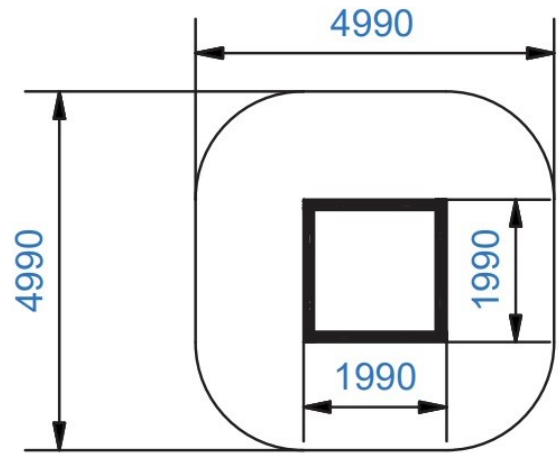

# Hiekkalaatikko 1,9m x 1,9m kulmapaloilla

Tuotekoodi: 19KP

## TEKNISET TIEDOT

Mitat	1,9 × 1,9 × 0,35 m (metri)
Ikäryhmä	1+
Käyttäjämäärä	5
Levyosat	HPL-levy
Puosat	Kestopuu, AB-luokka
Materiaalivahvuus	4,5 cm