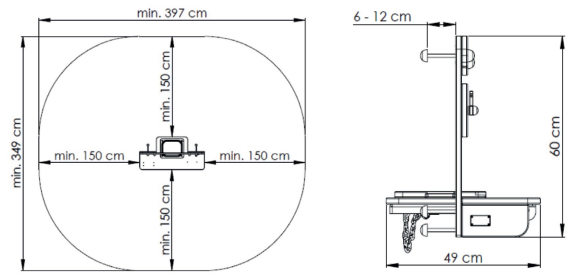

Hiekkakeittiöpaneeli

Tuotekoodi: K571.010.001.001

TEKNISET TIEDOT

Mitat	0.49 × 0.97 × 0.6 m (metri)
Levyosat	HDPE-levy
Metalliosat	Sinkitty ja jauhemaalattu
Putoamiskorkeus	alle 0,60 m
Vaadittava turvalusta	Vähintään hyvin hoidettu pintamaa