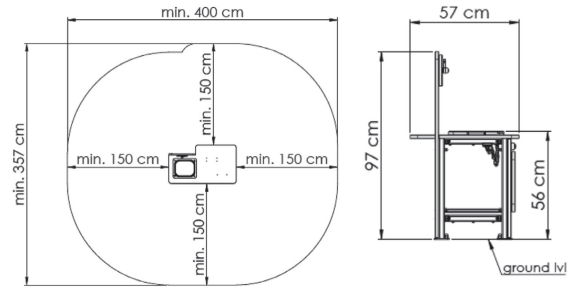

## TEKNISET TIEDOT

Mitat	0,57 × 1 × 0,97 m (metri)
Levyosat	HDPE-levy
Metalliosat	Sinkitty ja jauhemaalattu
Putoamiskorkeus	alle 0,60 m
Vaadittava turvalusta	Vähintään hyvin hoidettu pintamaa