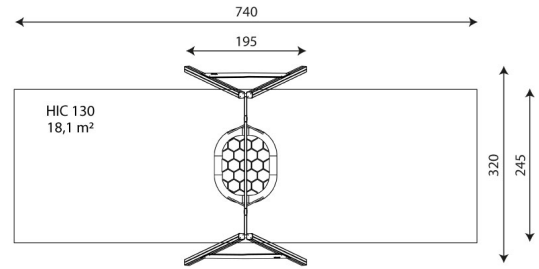

Hämähäkkikeinu VWD 1423-1Q, Ekologinen

Tuotekoodi: VWD 1423-1Q

TEKNISET TIEDOT

Mitat	1,95 × 3,20 × 2,40 m (metri)
Turva-alue	18,10 m ²
Putoamiskorkeus	1,30 m
Ikäryhmä	3-12 vuotta
Levyosat	HDPE-paneelit, valmistettu 100 % kierrätetystä valtamerijätteestä
Runko	Komposiittipylväät, valmistettu 100 % kierrätetystä kulutusjätteestä
Metalliosat	Kuumasinkitty ja/tai pulverimaalattu
Vaadittava turva-alue	Turvahiekka tai vastaava