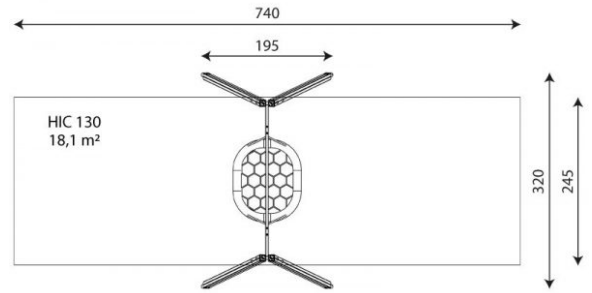

Hämähäkkikeinu VWD 1423-1

Tuotekoodi: VWD 1423-1

TEKNISET TIEDOT

Mitat	1,95 × 3,20 × 2,40 m (metri)
Turva-alue	18,10 m ²
Putoamiskorkeus	1,30 m
Ikäryhmä	3-12 vuotta
Runko	Liimapuu
Yläpalkin väri	Harmaa, Keltainen, Musta, Oranssi, Punainen, Sininen, Vihreä
Vaadittava turva- alusta	Turvahiekka tai muu vastaava