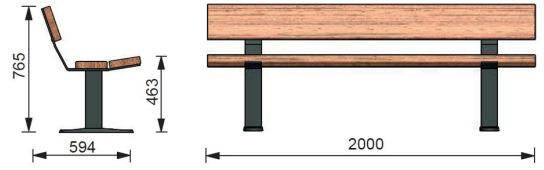

Fontainebleau penkki 1

Tuotekoodi: N/A

TEKNISEET TIEDOT

Mitat	0.594 × 2 × 0.765 m (metri)
Metalliosat	Sinkitty ja jauhemaalattu
Istuinkorkeus	0,463 m