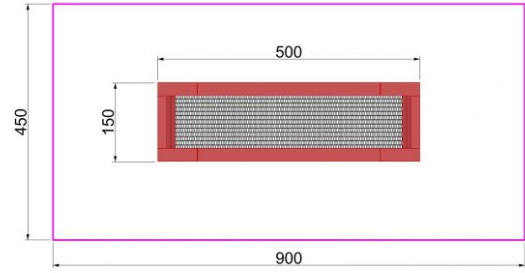

# Esteetön Trampoliini 1,5 x 5 m

Tuotekoodi: MP-TZWH 150-500

## TEKNISET TIEDOT

Mitat	1,5 x 5 x 0,4 m (metri)
Putoamiskorkeus	0,90 m
Ikäryhmä	3-15 vuotta
Käyttäjämäärä	Maksimissaan 2
Hyppyalue	1,00 x 4,20 m