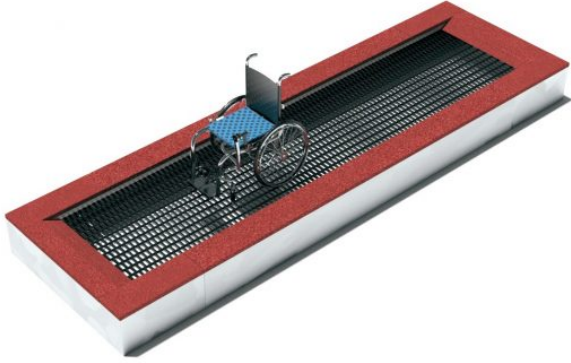

# Esteetön Trampoliini 1,5 x 5 m

Tuotekoodi: MP-TZWH 150-500

## TEKNISET TIEDOT

Mitat	1,5 x 5 x 0,4 m (metri)
Putoamiskorkeus	0,90 m
Ikäryhmä	3-15 vuotta
Käyttäjämäärä	Maksimissaan 2
Hyppyalue	1,00 x 4,20 m