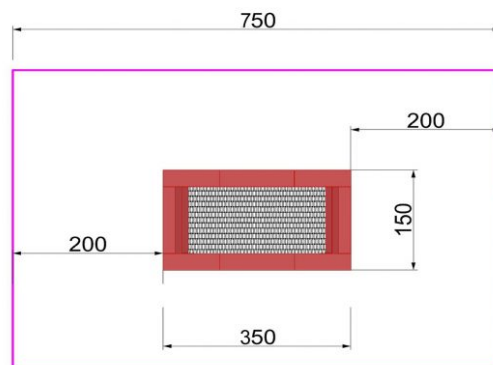

Esteetön Trampoliini 1,5 x 3,5 m

Tuotekoodi: MP-TZWH 150-350

TEKNISET TIEDOT

Mitat	1,5 x 3,5 x 0,4 m (metri)
Putoamiskorkeus	0,90 m
Ikäryhmä	3-15 vuotta
Käyttäjämäärä	Maksimissaan 1
Hyppyalue	1,00 x 2,70 m