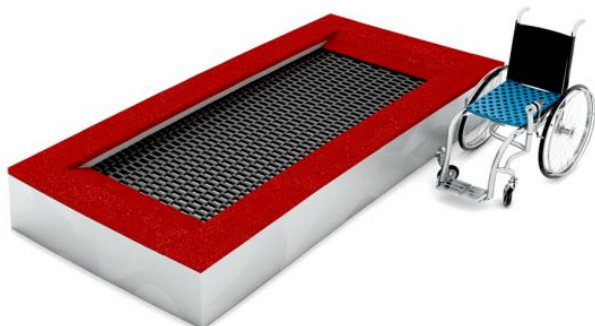

Esteetön Trampoliini 1,5 x 3,5 m

Tuotekoodi: MP-TZWH 150-350

TEKNISET TIEDOT

Mitat	1,5 x 3,5 x 0,4 m (metri)
Putoamiskorkeus	0,90 m
Ikäryhmä	3-15 vuotta
Käyttäjämäärä	Maksimissaan 1
Hyppyalue	1,00 x 2,70 m