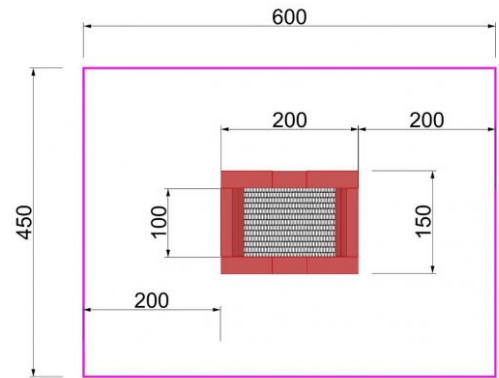

Esteetön Trampoliini 1,5 x 2 m

Tuotekoodi: MP-TZWH 150-200

TEKNISET TIEDOT

Mitat	1,5 x 2 x 0,4 m (metri)
Putoamiskorkeus	0,90 m
Ikäryhmä	3-15 vuotta
Käyttäjämäärä	Maksimissaan 2
Hyppyalue	1,00 x 1,20 m