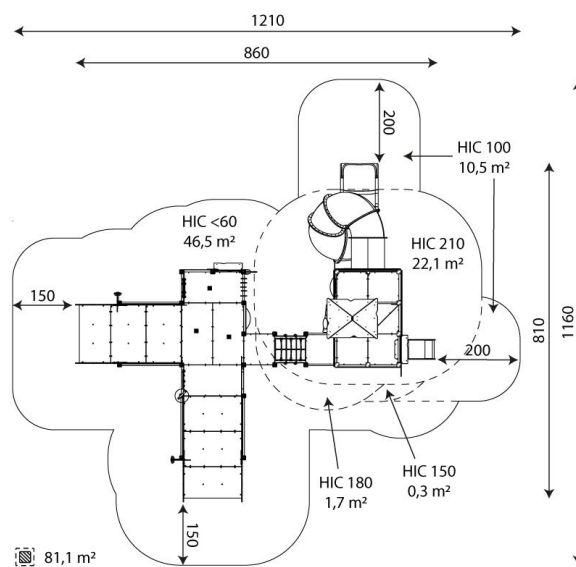

# Esteetön Monitoimiväline Juna-asema VWD 1542

Tuotekoodi: VWD 1542

## TEKNISET TIEDOT

Mitat	8.60 × 8.10 × 4.05 m (metri)
Turva-alue	81,10 m <sup>2</sup>
Putoamiskorkeus	2,10 m
Ikäryhmä	1-8 vuotta
Käyttäjämäärä	54
Vaadittava turva- alusta	Turvahiekka tai muu vastaava