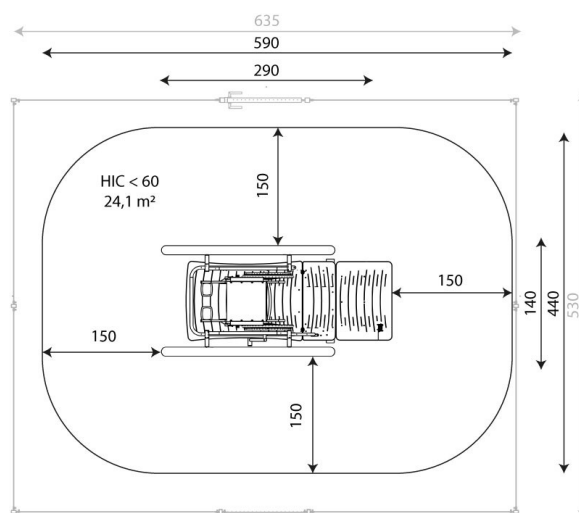

Esteetön Keinu VST 0531

Tuotekoodi: VST 0531

TEKNISET TIEDOT

Mitat	2.90 × 1.40 × 1.20 m (metri)
Turva-alue	24,10 m ²
Putoamiskorkeus	alle 0,60 m
Ikäryhmä	3-12 vuotta
Käyttäjämäärä	1
Vaadittava turva- alusta	Vähintään hyvin hoidettu pintamaa