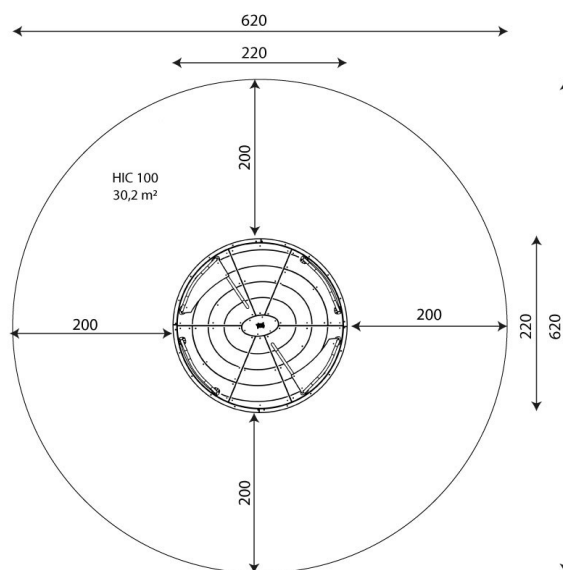

Esteetön karuselli V 0728

Tuotekoodi: V 0728

TEKNISET TIEDOT

Mitat	2.20 × 2.20 × 0.90 m (metri)
Turva-alue	30,20 m ²
Putoamiskorkeus	0,90 m
Ikäryhmä	3-12 vuotta
Käyttäjämäärä	6
Vaadittava turva- alusta	Vähintään hyvin hoidettu pintamaa