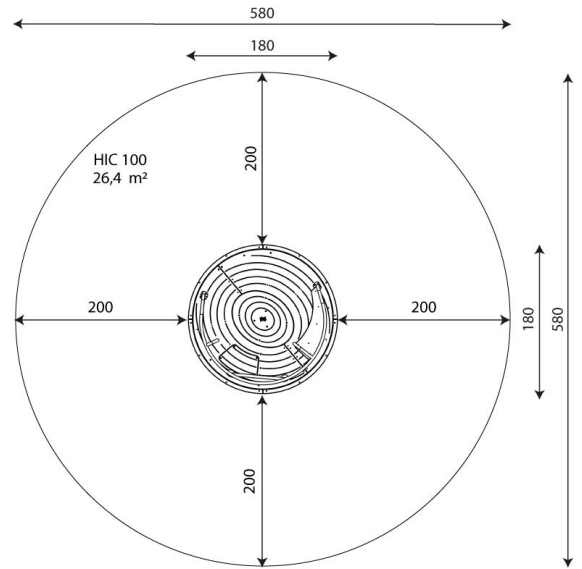

# Esteetön Karuselli V 0726

Tuotekoodi: V 0726

## TEKNISET TIEDOT

Mitat	1.80 × 1.80 × 0.90 m (metri)
Turva-alue	26,40 m <sup>2</sup>
Putoamiskorkeus	0,90 m
Ikäryhmä	3-12 vuotta
Käyttäjämäärä	2
Vaadittava turva- alusta	Vähintään hyvin hoidettu pintamaa